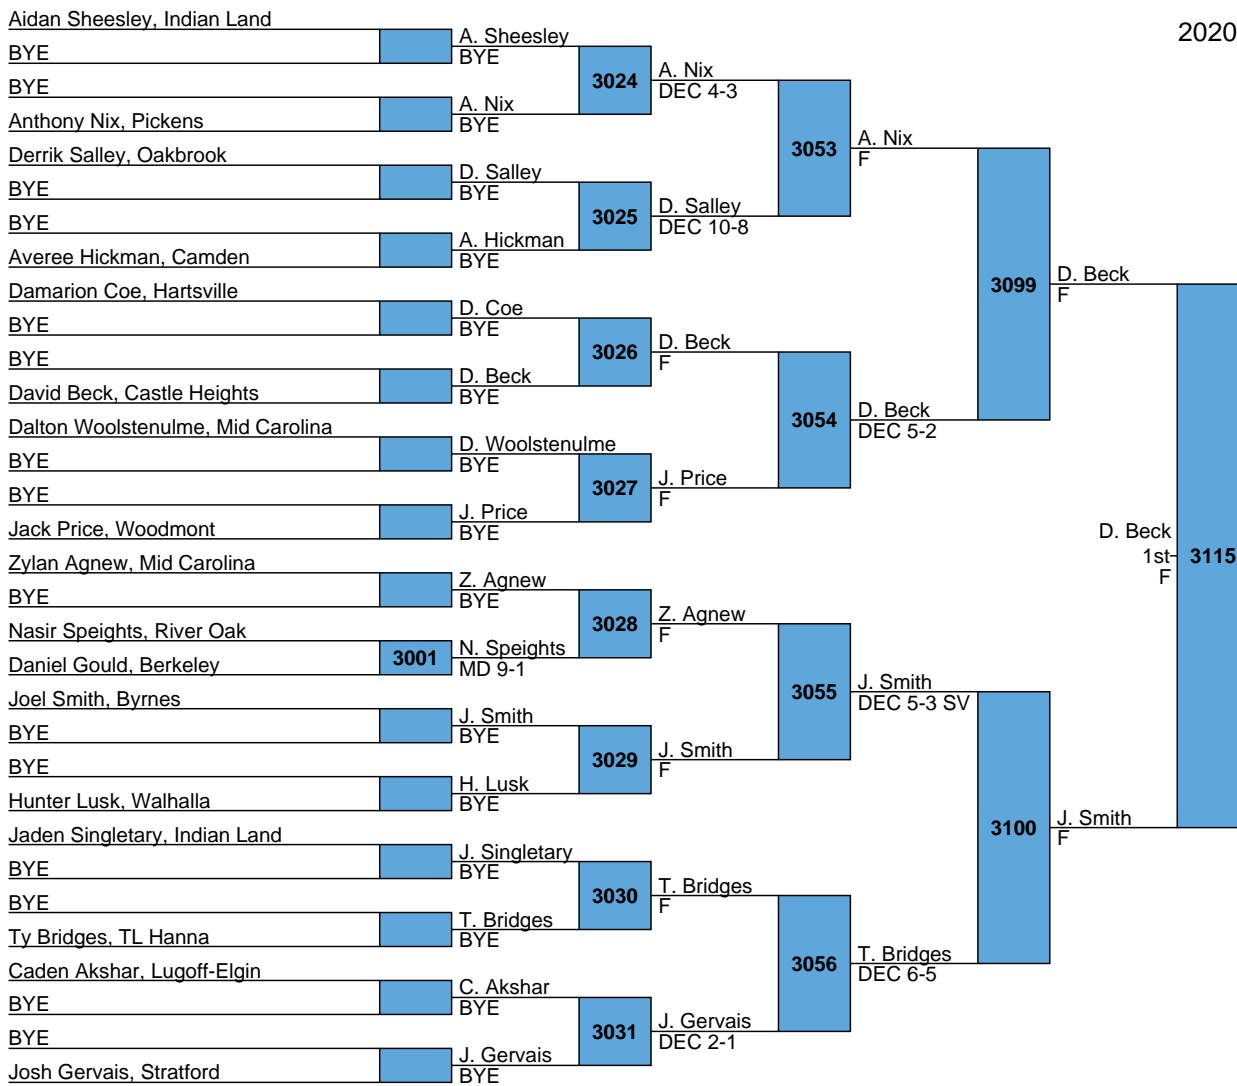

L. Martin

TF 15-0

2093

2094

2104

A. Roe

DEC 8-4

L2091 E. Floyd

2103

E. Floyd

F

L2092 B. Jennings

2104

L. Martin

F

2103

2110

3rd  
NC

2020 Carolina Invitational

MS

102

2020 Carolina Invitational

MS

114

2020 Carolina Invitational

MS

126

C. Fulton  
3rd  
F

C. Fulton  
FOR