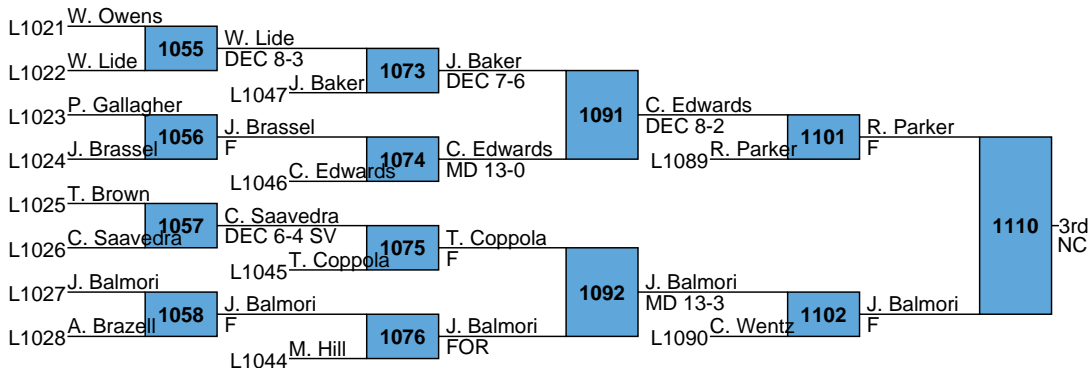

L. Martin

TF 15-0

2093

2094

2104

A. Roe

DEC 8-4

L2091 E. Floyd

2103

E. Floyd

F

L2092 B. Jennings

2104

L. Martin

F

2103

2110

3rd  
NC

2020 Carolina Invitational

MS

102

2020 Carolina Invitational

MS

114

2020 Carolina Invitational

MS

126

C. Fulton  
3rd  
F

C. Fulton  
FOR