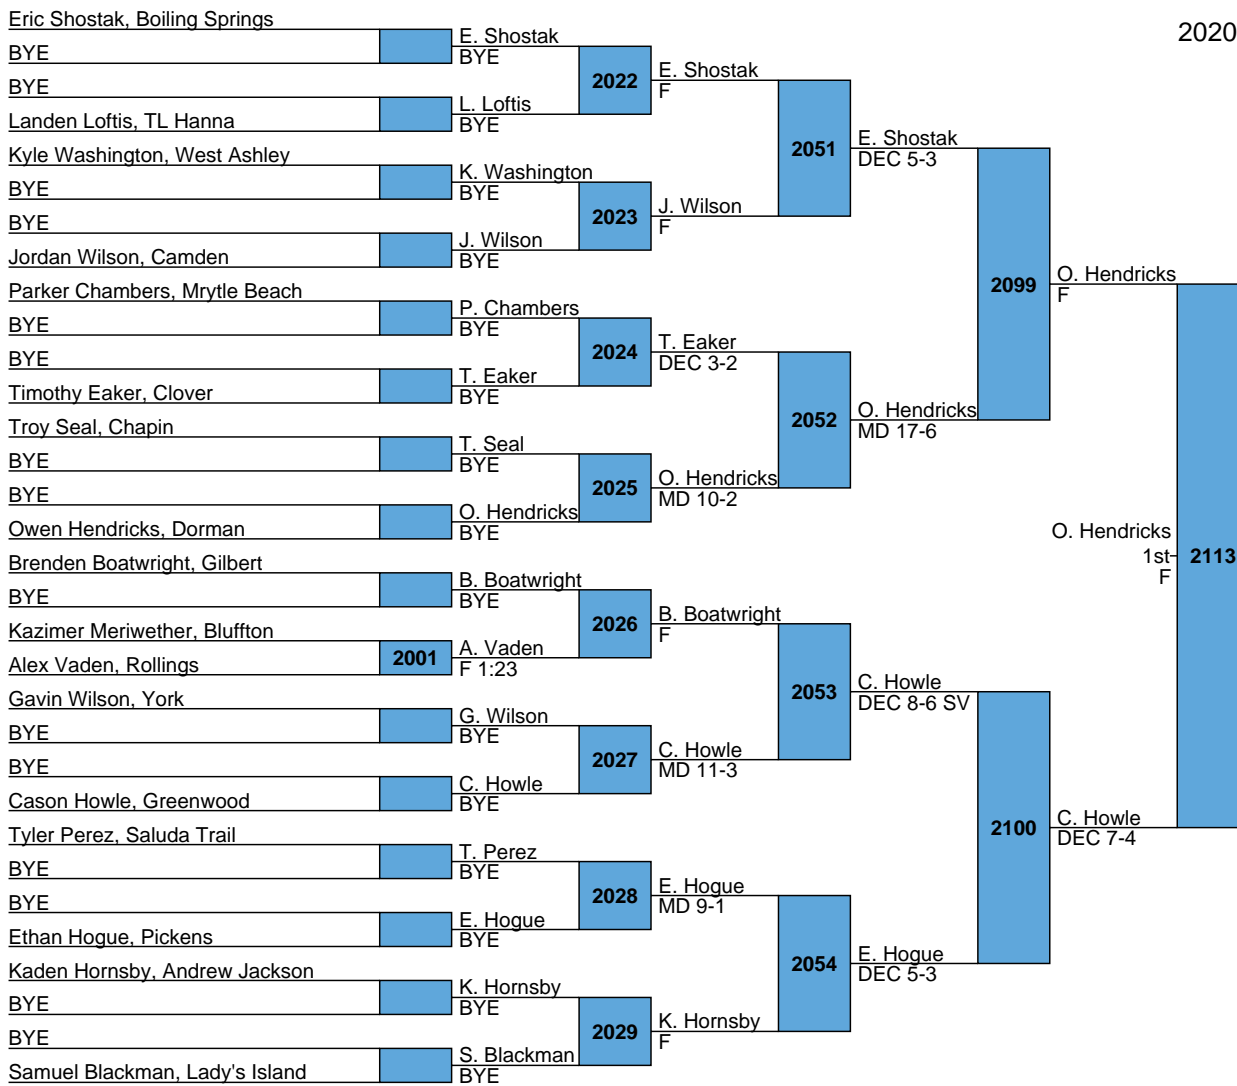

L. Martin

TF 15-0

2093

2094

2104

A. Roe

DEC 8-4

L2091 E. Floyd

2103

E. Floyd

F

L2092 B. Jennings

2104

L. Martin

F

2103

2110

3rd  
NC

2020 Carolina Invitational

MS

102

2020 Carolina Invitational

MS

114

2020 Carolina Invitational

MS

126

C. Fulton  
3rd  
F

C. Fulton  
FOR